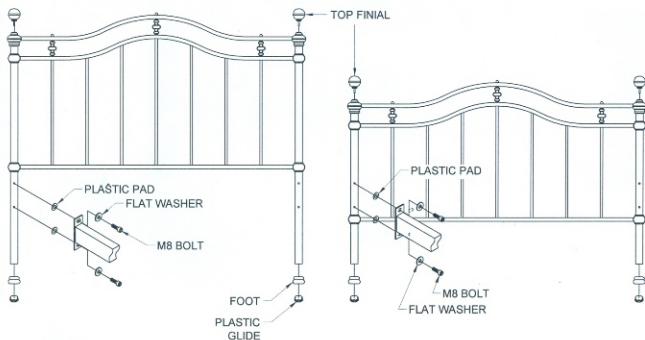

## BENTLEY DESIGNS

CODE NO:M1107B - 135 CHLOE 135 CM BEDSTEAD BLACK /SHINY NICKEL

CODE NO:M1107B - 150 CHLOE 150 CM BEDSTEAD BLACK /SHINY NICKEL