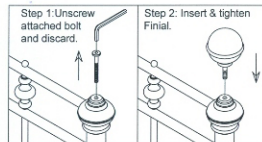

## BENTLEY DESIGNS

CODE NO:M1107B - 135 CHLOE 135 CM BEDSTEAD BLACK /SHINY NICKEL

CODE NO:M1107B - 150 CHLOE 150 CM BEDSTEAD BLACK /SHINY NICKEL